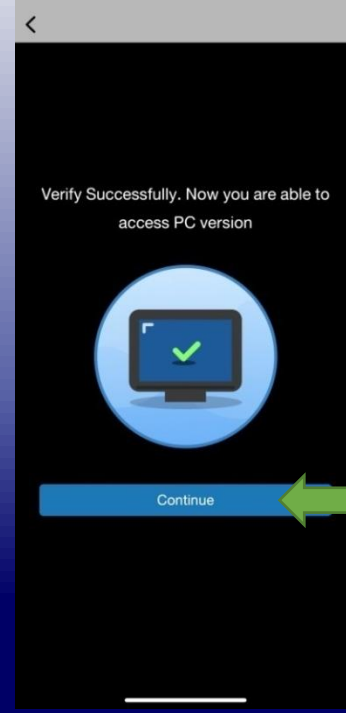

ขั้นตอนการยืนยันตัวตน บน PC/Web ด้วย QR Code

STEP.2 ด้านฝั่งมือถือถือ

1 เลือก Login PC

2 ใส่ PIN สำหรับซื้อขาย
ที่ช่อง Enter your PIN

3 เลือก QR Code

4 Scan QR ที่ได้
จากฝั่งคอมพิวเตอร์ PC

5 ยืนยันตัวตนสำเร็จ
กด Continue
เพื่อเข้าสู่ระบบ