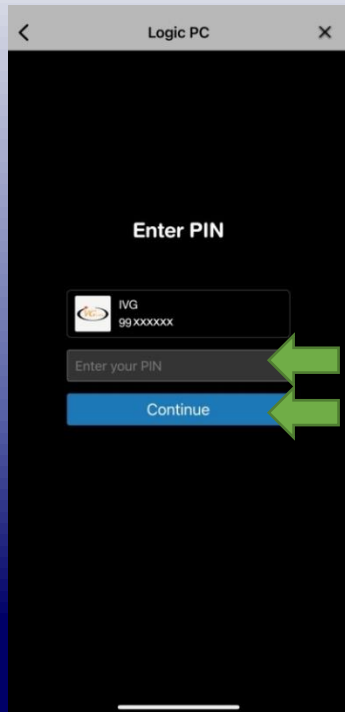

Login with 2-Factor Authentication

To add an extra layer of security by using your username/password and your physical devices.

Continue

2 เลือก Streaming Token

How do you want to login?

Please select a verify option: Streaming Token or QR Code and prepare a device that can use Streaming application.

Streaming Token

or

QR Code

In case you don't have a compatible device with Streaming application, please click [here](#).

3 หน้าจอแสดง Streaming Token

IVGlobal Securities Public Company Limited
บริษัทหลักทรัพย์ ไอ วี โกลบอล จำกัด (มหาชน)

ขั้นตอนการยืนยันตัวตน บน PC/Web ด้วย Streaming Token

STEP.2 ด้านฝั่งมือถือถือ

1 เลือก Login PC

2 ใส่ PIN สำหรับซื้อขาย
ที่ช่อง Enter you PIN

3 เลือก
Streaming Token

4 ใส่ Streaming Token
ที่ได้จากฝั่งคอมพิวเตอร์ PC