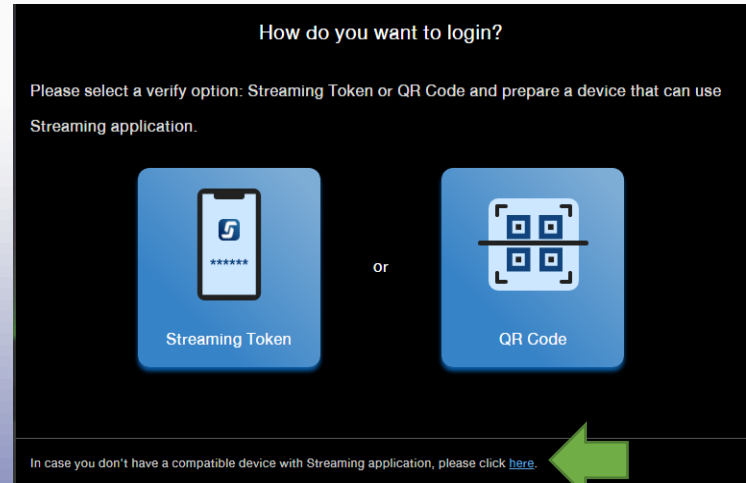

2 หน้าจอแสดง บรรทัดข้อความด้านล่าง กด please click here.

In case you don't have a compatible device with Streaming application. please click here.