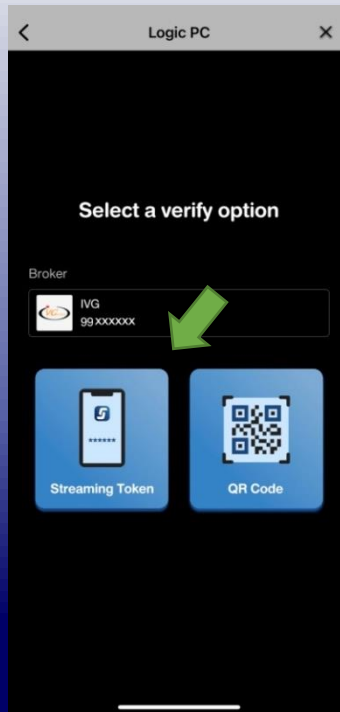

3 กรอกรหัส OTP Code
และกด
Confirm OTP

4 ยืนยันตัวตนสำเร็จ
กด Continue
เพื่อเข้าสู่ระบบ

ขั้นตอนการยืนยันตัวตน บน PC/Web ด้วย OTP

1 เข้าสู่ระบบผ่าน PC/Web กด Continue

2 หน้าจอแสดง บรรทัดข้อความด้านล่าง กด please click here.

Login with 2-Factor Authentication

To add an extra layer of security by using your username/password and your physical devices.

Continue

2 เลือก Streaming Token

How do you want to login?

Please select a verify option: Streaming Token or QR Code and prepare a device that can use Streaming application.

Streaming Token

or

QR Code

In case you don't have a compatible device with Streaming application, please click [here](#).

3 หน้าจอแสดง Streaming Token

IVGlobal Securities Public Company Limited
บริษัทหลักทรัพย์ ไอ วี โกลบอล จำกัด (มหาชน)

ขั้นตอนการยืนยันตัวตน บน PC/Web ด้วย Streaming Token

STEP.2 ด้านฝั่งมือถือถือ

1 เลือก Login PC

2 ใส่ PIN สำหรับซื้อขาย
ที่ช่อง Enter you PIN

3 เลือก
Streaming Token

4 ใส่ Streaming Token
ที่ได้จากฝั่งคอมพิวเตอร์ PC