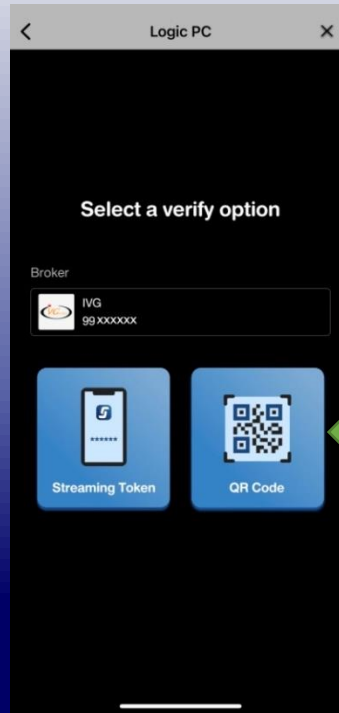

ขั้นตอนการยืนยันตัวตน บน PC/Web ด้วย QR Code

STEP.1 ด้านฝั่งคอมพิวเตอร์ PC

1 เข้าสู่ระบบ PC/Web กด Continue

2 เลือก QR Code

3 หน้าจอแสดง QR Code

IVGlobal Securities Public Company Limited
บริษัทหลักทรัพย์ ไอ วี โกลบอล จำกัด (มหาชน)

ขั้นตอนการยืนยันตัวตน บน PC/Web ด้วย QR Code

STEP.2 ด้านฝั่งมือถือถือ

1 เลือก Login PC

2 ใส่ PIN สำหรับซื้อขาย
ที่ช่อง Enter your PIN

3 เลือก QR Code

4 Scan QR ที่ได้
จากฝั่งคอมพิวเตอร์ PC

5 ยืนยันตัวตนสำเร็จ
กด Continue
เพื่อเข้าสู่ระบบ

Login with 2-Factor Authentication

To add an extra layer of security by using your username/password and your physical devices.

Continue

2 เลือก Streaming Token

How do you want to login?

Please select a verify option: Streaming Token or QR Code and prepare a device that can use Streaming application.