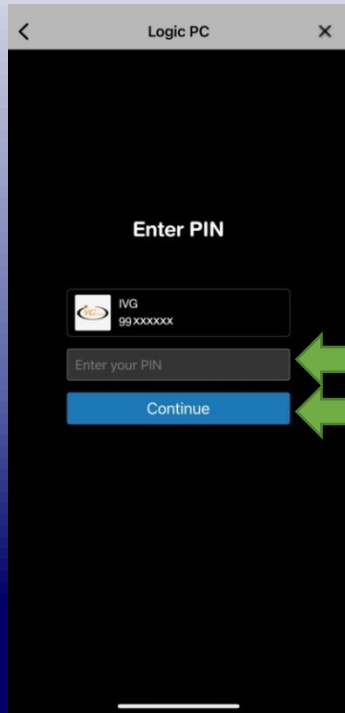

3 กรอกรหัส OTP Code
และกด
Confirm OTP

4 ยืนยันตัวตนสำเร็จ
กด Continue
เพื่อเข้าสู่ระบบ

ขั้นตอนการยืนยันตัวตน บน PC/Web ด้วย OTP

1 เข้าสู่ระบบผ่าน PC/Web กด Continue

2 หน้าจอแสดง บรรทัดข้อความด้านล่าง กด please click here.

ขั้นตอนการยืนยันตัวตน บน PC/Web ด้วย QR Code

STEP.1 ด้านฝั่งคอมพิวเตอร์ PC

1 เข้าสู่ระบบ PC/Web กด Continue

2 เลือก QR Code

3 หน้าจอแสดง QR Code

IVGlobal Securities Public Company Limited
บริษัทหลักทรัพย์ ไอ วี โกลบอล จำกัด (มหาชน)

ขั้นตอนการยืนยันตัวตน บน PC/Web ด้วย QR Code

STEP.2 ด้านฝั่งมือถือถือ

1 เลือก Login PC

2 ใส่ PIN สำหรับซื้อขาย
ที่ช่อง Enter your PIN

3 เลือก QR Code

4 Scan QR ที่ได้
จากฝั่งคอมพิวเตอร์ PC

5 ยืนยันตัวตนสำเร็จ
กด Continue
เพื่อเข้าสู่ระบบ