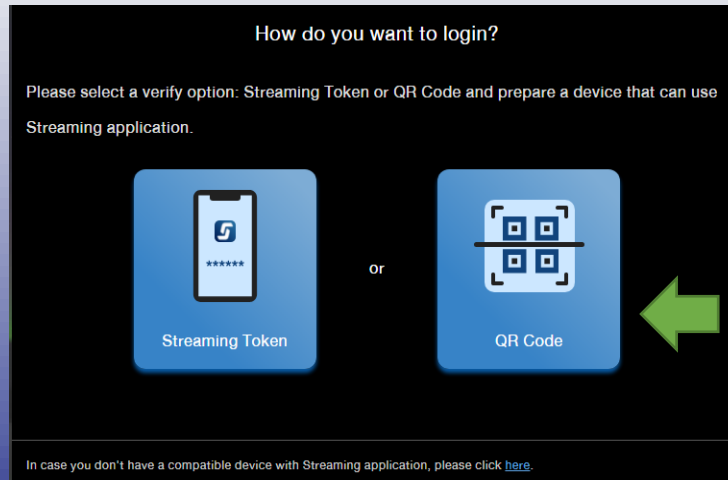

2 เลือก QR Code