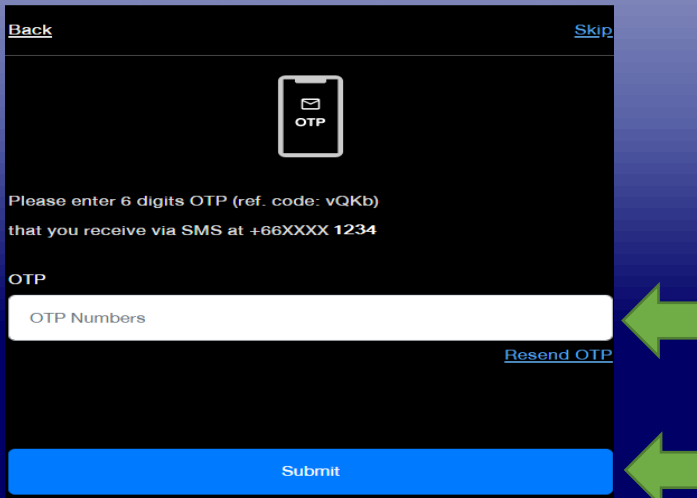

3 กรอกรหัส OTP กด Submit