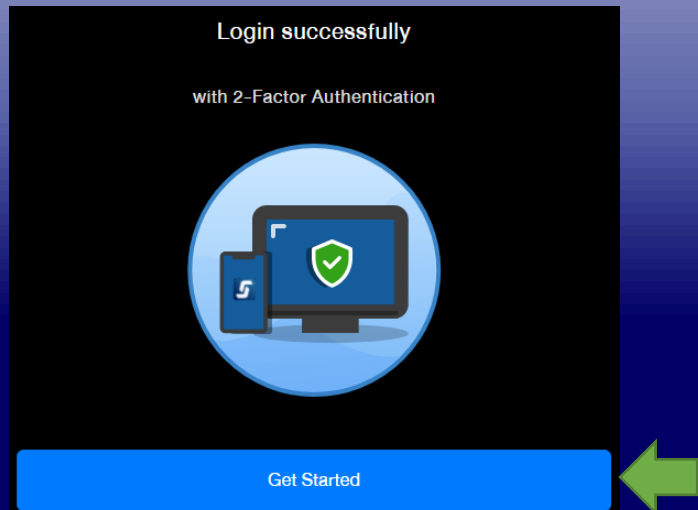

4 ยืนยันตัวตนสำเร็จ กด Get Started