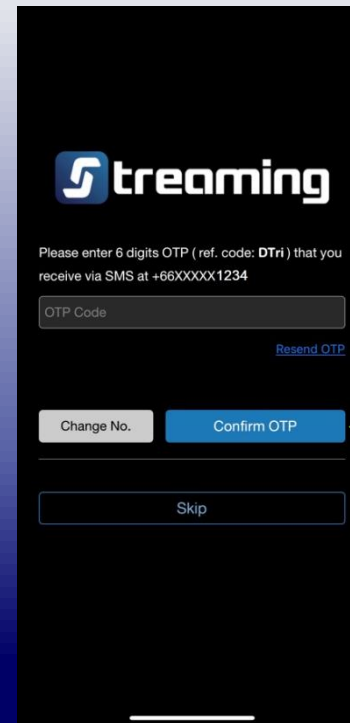

IVGlobal Securities Public Company Limited
บริษัทหลักทรัพย์ ไอ วี โกลบอล จำกัด (มหาชน)

ขั้นตอนการยืนยันตัวตน บน Streaming Application

1 เข้าสู่ระบบ
Streaming App

2 หน้าจอแสดง
อุปกรณ์ที่เข้าสู่ระบบ
กด Continue

3 กรอกรหัส OTP Code
และกด
Confirm OTP

4 ยืนยันตัวตนสำเร็จ
กด Continue
เพื่อเข้าสู่ระบบ

ขั้นตอนการยืนยันตัวตน บน PC/Web ด้วย OTP

1 เข้าสู่ระบบผ่าน PC/Web กด Continue

2 หน้าจอแสดง บรรทัดข้อความด้านล่าง กด please click here.