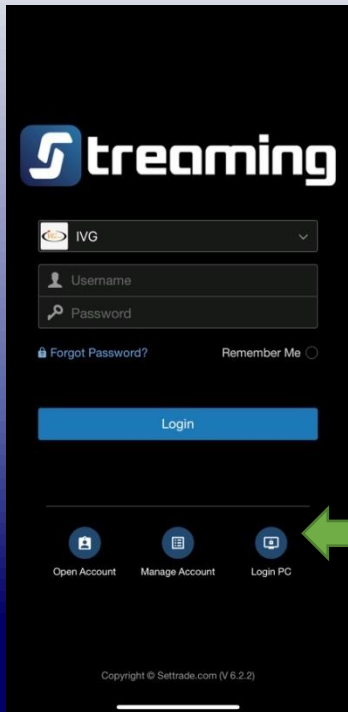

Login with 2-Factor Authentication

To add an extra layer of security by using your username/password and your physical devices.

Continue

2 เลือก Streaming Token

How do you want to login?

Please select a verify option: Streaming Token or QR Code and prepare a device that can use Streaming application.

Streaming Token

or

QR Code

In case you don't have a compatible device with Streaming application, please click [here](#).

3 หน้าจอแสดง Streaming Token

IVGlobal Securities Public Company Limited
บริษัทหลักทรัพย์ ไอ วี โกลบอล จำกัด (มหาชน)

ขั้นตอนการยืนยันตัวตน บน PC/Web ด้วย Streaming Token

STEP.2 ด้านฝั่งมือถือถือ

1 เลือก Login PC

2 ใส่ PIN สำหรับซื้อขาย
ที่ช่อง Enter you PIN

3 เลือก
Streaming Token

4 ใส่ Streaming Token
ที่ได้จากฝั่งคอมพิวเตอร์ PC