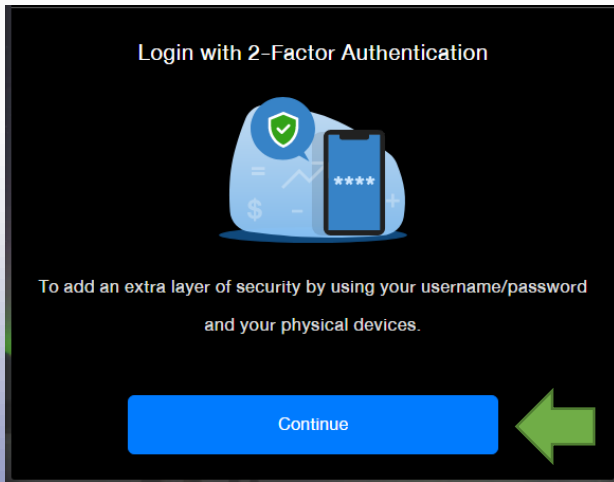

IVGlobal Securities Public Company Limited
บริษัทหลักทรัพย์ ไอ วี โกลบอล จำกัด (มหาชน)

ขั้นตอนการยืนยันตัวตน บน Streaming Application

1 เข้าสู่ระบบ
Streaming App

2 หน้าจอแสดง
อุปกรณ์ที่เข้าสู่ระบบ
กด Continue

3 กรอกรหัส OTP Code
และกด
Confirm OTP

4 ยืนยันตัวตนสำเร็จ
กด Continue
เพื่อเข้าสู่ระบบ

ขั้นตอนการยืนยันตัวตน บน PC/Web ด้วย OTP

1 เข้าสู่ระบบผ่าน PC/Web กด Continue

2 หน้าจอแสดง บรรทัดข้อความด้านล่าง กด please click here.