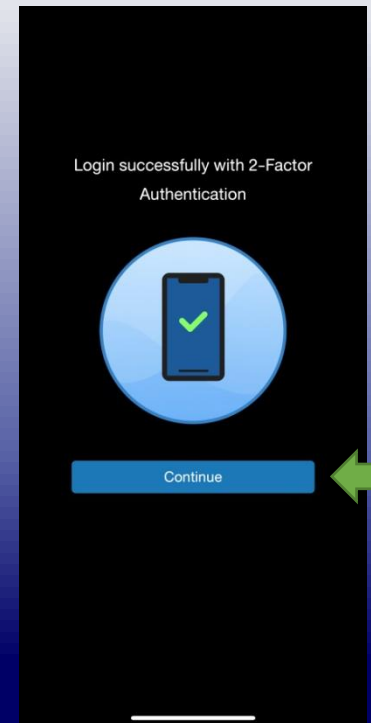

IVGlobal Securities Public Company Limited
บริษัทหลักทรัพย์ ไอ วี โกลบอล จำกัด (มหาชน)

ขั้นตอนการยืนยันตัวตน บน Streaming Application

1 เข้าสู่ระบบ
Streaming App

2 หน้าจอแสดง
อุปกรณ์ที่เข้าสู่ระบบ
กด Continue

3 กรอกรหัส OTP Code
และกด
Confirm OTP

4 ยืนยันตัวตนสำเร็จ
กด Continue
เพื่อเข้าสู่ระบบ

ขั้นตอนการยืนยันตัวตน บน PC/Web ด้วย OTP

1 เข้าสู่ระบบผ่าน PC/Web กด Continue

2 หน้าจอแสดง บรรทัดข้อความด้านล่าง กด please click here.