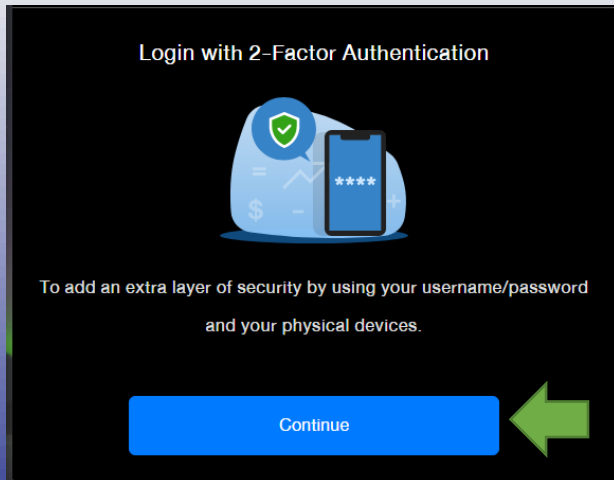

3 กรอกรหัส OTP Code
และกด
Confirm OTP

4 ยืนยันตัวตนสำเร็จ
กด Continue
เพื่อเข้าสู่ระบบ

ขั้นตอนการยืนยันตัวตน บน PC/Web ด้วย OTP

1 เข้าสู่ระบบผ่าน PC/Web กด Continue

2 หน้าจอแสดง บรรทัดข้อความด้านล่าง กด please click here.

In case you don't have a compatible device with Streaming application. please click here.

3 กรอกรหัส OTP กด Submit

4 ยืนยันตัวตนสำเร็จ กด Get Started

IVGlobal Securities Public Company Limited
บริษัทหลักทรัพย์ ไอ วี โกลบอล จำกัด (มหาชน)

ขั้นตอนการยืนยันตัวตน บน PC/Web ด้วย QR Code

STEP.1 ด้านฝั่งคอมพิวเตอร์ PC

1 เข้าสู่ระบบ PC/Web กด Continue

2 เลือก QR Code

3 หน้าจอแสดง QR Code

IVGlobal Securities Public Company Limited
บริษัทหลักทรัพย์ ไอ วี โกลบอล จำกัด (มหาชน)