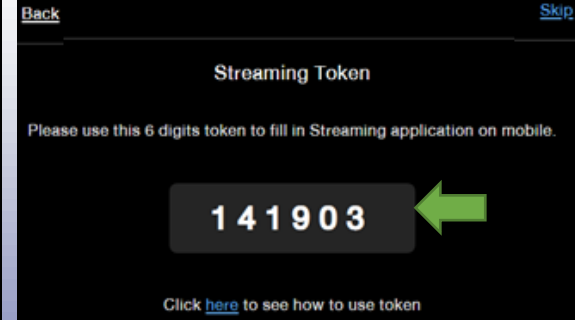

Login with 2-Factor Authentication

To add an extra layer of security by using your username/password and your physical devices.

Continue

2 เลือก Streaming Token

How do you want to login?

Please select a verify option: Streaming Token or QR Code and prepare a device that can use Streaming application.

Streaming Token

or

QR Code

In case you don't have a compatible device with Streaming application, please click [here](#).

3 หน้าจอแสดง Streaming Token

IVGlobal Securities Public Company Limited
บริษัทหลักทรัพย์ ไอ วี โกลบอล จำกัด (มหาชน)

ขั้นตอนการยืนยันตัวตน บน PC/Web ด้วย Streaming Token

STEP.2 ด้านฝั่งมือถือถือ

1 เลือก Login PC

2 ใส่ PIN สำหรับซื้อขาย
ที่ช่อง Enter you PIN

3 เลือก
Streaming Token

4 ใส่ Streaming Token
ที่ได้จากฝั่งคอมพิวเตอร์ PC