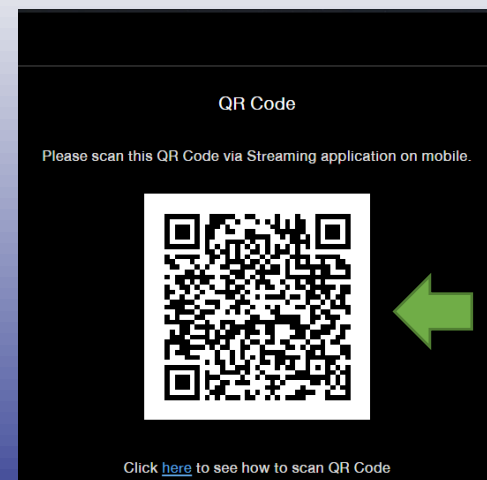

ขั้นตอนการยืนยันตัวตน บน PC/Web ด้วย QR Code

STEP.1 ด้านฝั่งคอมพิวเตอร์ PC

1 เข้าสู่ระบบ PC/Web กด Continue

2 เลือก QR Code

3 หน้าจอแสดง QR Code

IVGlobal Securities Public Company Limited
บริษัทหลักทรัพย์ ไอ วี โกลบอล จำกัด (มหาชน)

ขั้นตอนการยืนยันตัวตน บน PC/Web ด้วย QR Code

STEP.2 ด้านฝั่งมือถือถือ

1 เลือก Login PC

2 ใส่ PIN สำหรับซื้อขาย
ที่ช่อง Enter your PIN

3 เลือก QR Code

4 Scan QR ที่ได้
จากฝั่งคอมพิวเตอร์ PC

5 ยืนยันตัวตนสำเร็จ
กด Continue
เพื่อเข้าสู่ระบบ