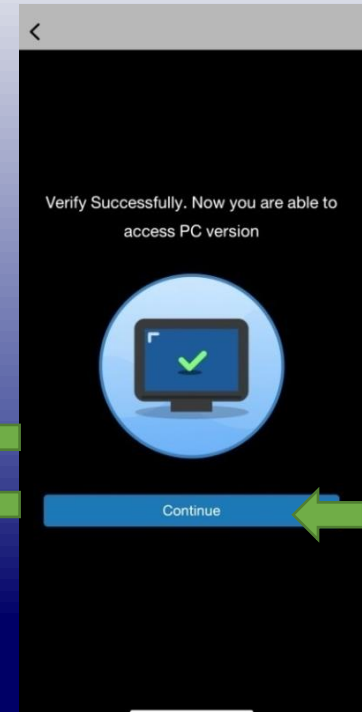

5 ยืนยันตัวตนสำเร็จ
กด Continue
เพื่อเข้าสู่ระบบ